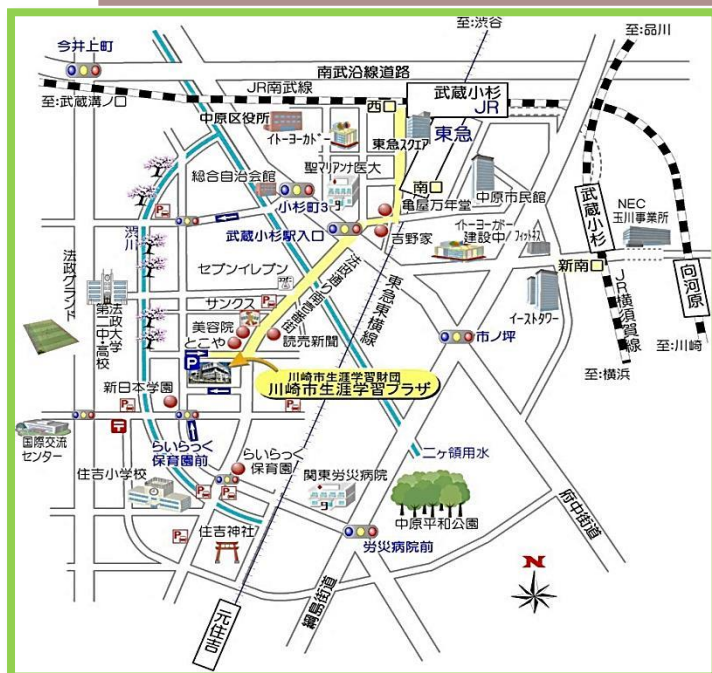

## ☆7月の公演予定☆

日時：7月12日（土） （出演）二胡ユニット “雨燕”  
12：10～12：40 二胡 /RISAKU、明緒

ピアノ /okatsu

（曲目）蘇州夜曲、牧羊姑娘、Close to You、見上げごらん夜の星を、夜来香 など